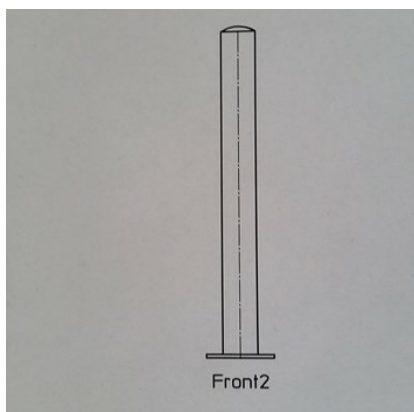

Inox afzetpaal met voetplaat

Wij bieden een uitgebreid assortiment aan van inox afzetpalen zowel in inox 304 als 316 kwaliteit.

De inox 316 afzetpalen zijn verkrijgbaar in verschillende uitvoeringen. Deze uitvoering is een vaste bevestiging bovengronds met een voetplaat voorzien van 3 gaten.

De palen zijn leverbaar met licht bolle kop gepolijst. De mantel is geborsteld afgewerkt.

Product specificaties Inox afzetpaal met voetplaat

Hoogte	750 mm 900 mm
Hoogte boven maaiveld	750 mm 900 mm
Diameter	76,1 mm 104 mm 101,6 mm 154 mm 156 mm 204 mm 206 mm
Gewicht	Tussen 6 en 20,5 kg
Materiaal	RVS 304 (K320 gepolierd) RVS 316 (K320 gepolierd)
Optie(s)	Elektrolytisch polieren Reflecterende band (hoogte 55 mm, kleuren: wit, geel en rood)
Installatiemethode	Voetplaat